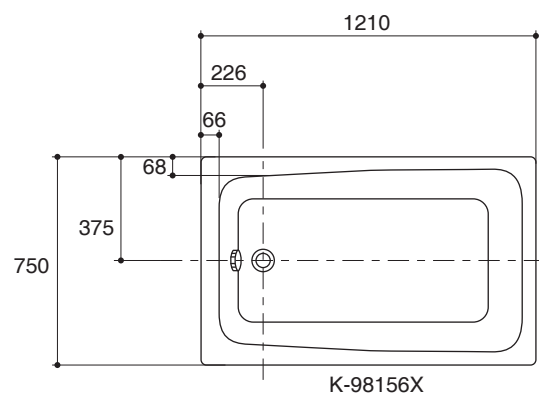

หมายเหตุ: ระยะแนะนำการติดตั้งสามารถปรับได้ตามความเหมาะสมของผู้ใช้งานและพื้นที่ติดตั้ง

ภาพแสดงผลิตภัณฑ์