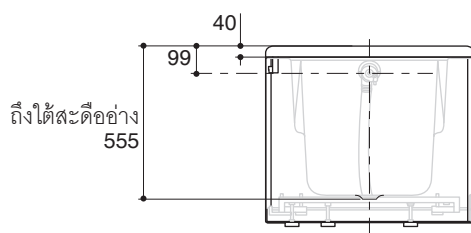

หมายเหตุ: ระยะแนะนำการติดตั้งสามารถปรับได้ตามความเหมาะสมของผู้ใช้งานและพื้นที่ติดตั้ง

ภาพแสดงผลิตภัณฑ์