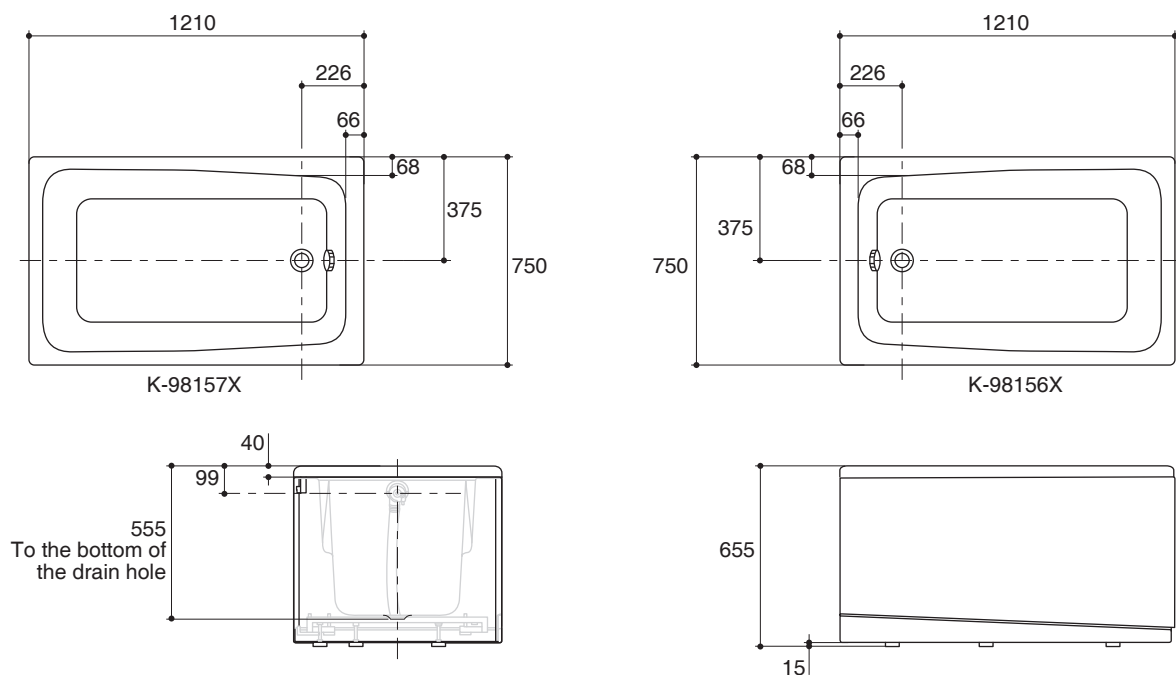

Note: The recommended dimension for installation can be adjusted according to user preferences and layout.

Product Diagram