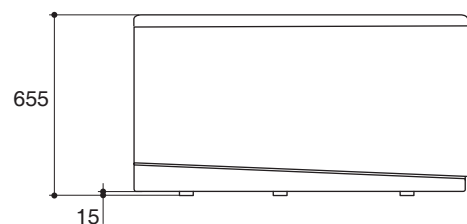

หมายเหตุ: ระยะแนะนำการติดตั้งสามารถปรับได้ตามความเหมาะสมของผู้ใช้งานและพื้นที่ติดตั้ง

ภาพแสดงผลิตภัณฑ์