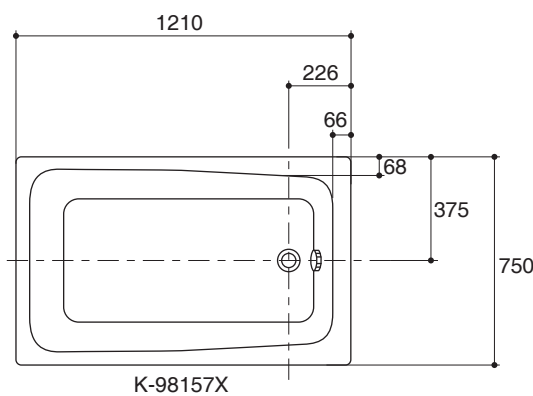

หมายเหตุ: ระยะแนะนำการติดตั้งสามารถปรับได้ตามความเหมาะสมของผู้ใช้งานและพื้นที่ติดตั้ง

ภาพแสดงผลิตภัณฑ์